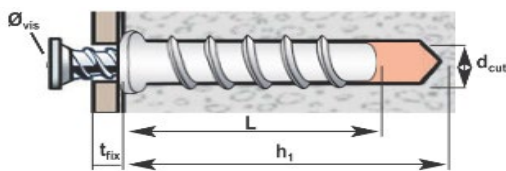

UNIVERSELE US PLUGGEN CHEVILLES US UNIVERSELE

Verpakt in Emmer + **Boor** / Conditionement Seau + **Mèche**

Boor-Mèche Long Life rond-ronde

Ref.	Ø - L	Bar code EAN13	Artikel-Article				
			h1	L	tfix		
31BFDSE06	6x30	5425003482465	45	30	10	600	24
31BFDSE08	8x40	5425003482489	55	40	10	250	24
31BFDSE10	10x50	5425003482410	65	50	10	100	24

Boor-Mèche SDS+

Ref.	Ø - L	Bar code EAN13	Artikel-Article				
			h1	L	tfix		
31BSDSE06	6x30	5425003482403	45	30	10	600	24
31BSDSE08	8x40	5425003482427	55	40	10	250	24
31BSDSE10	10x50	5425003482434	65	50	10	100	24
31BSDSE12	12x60	5425003482441	80	60	15	75	15